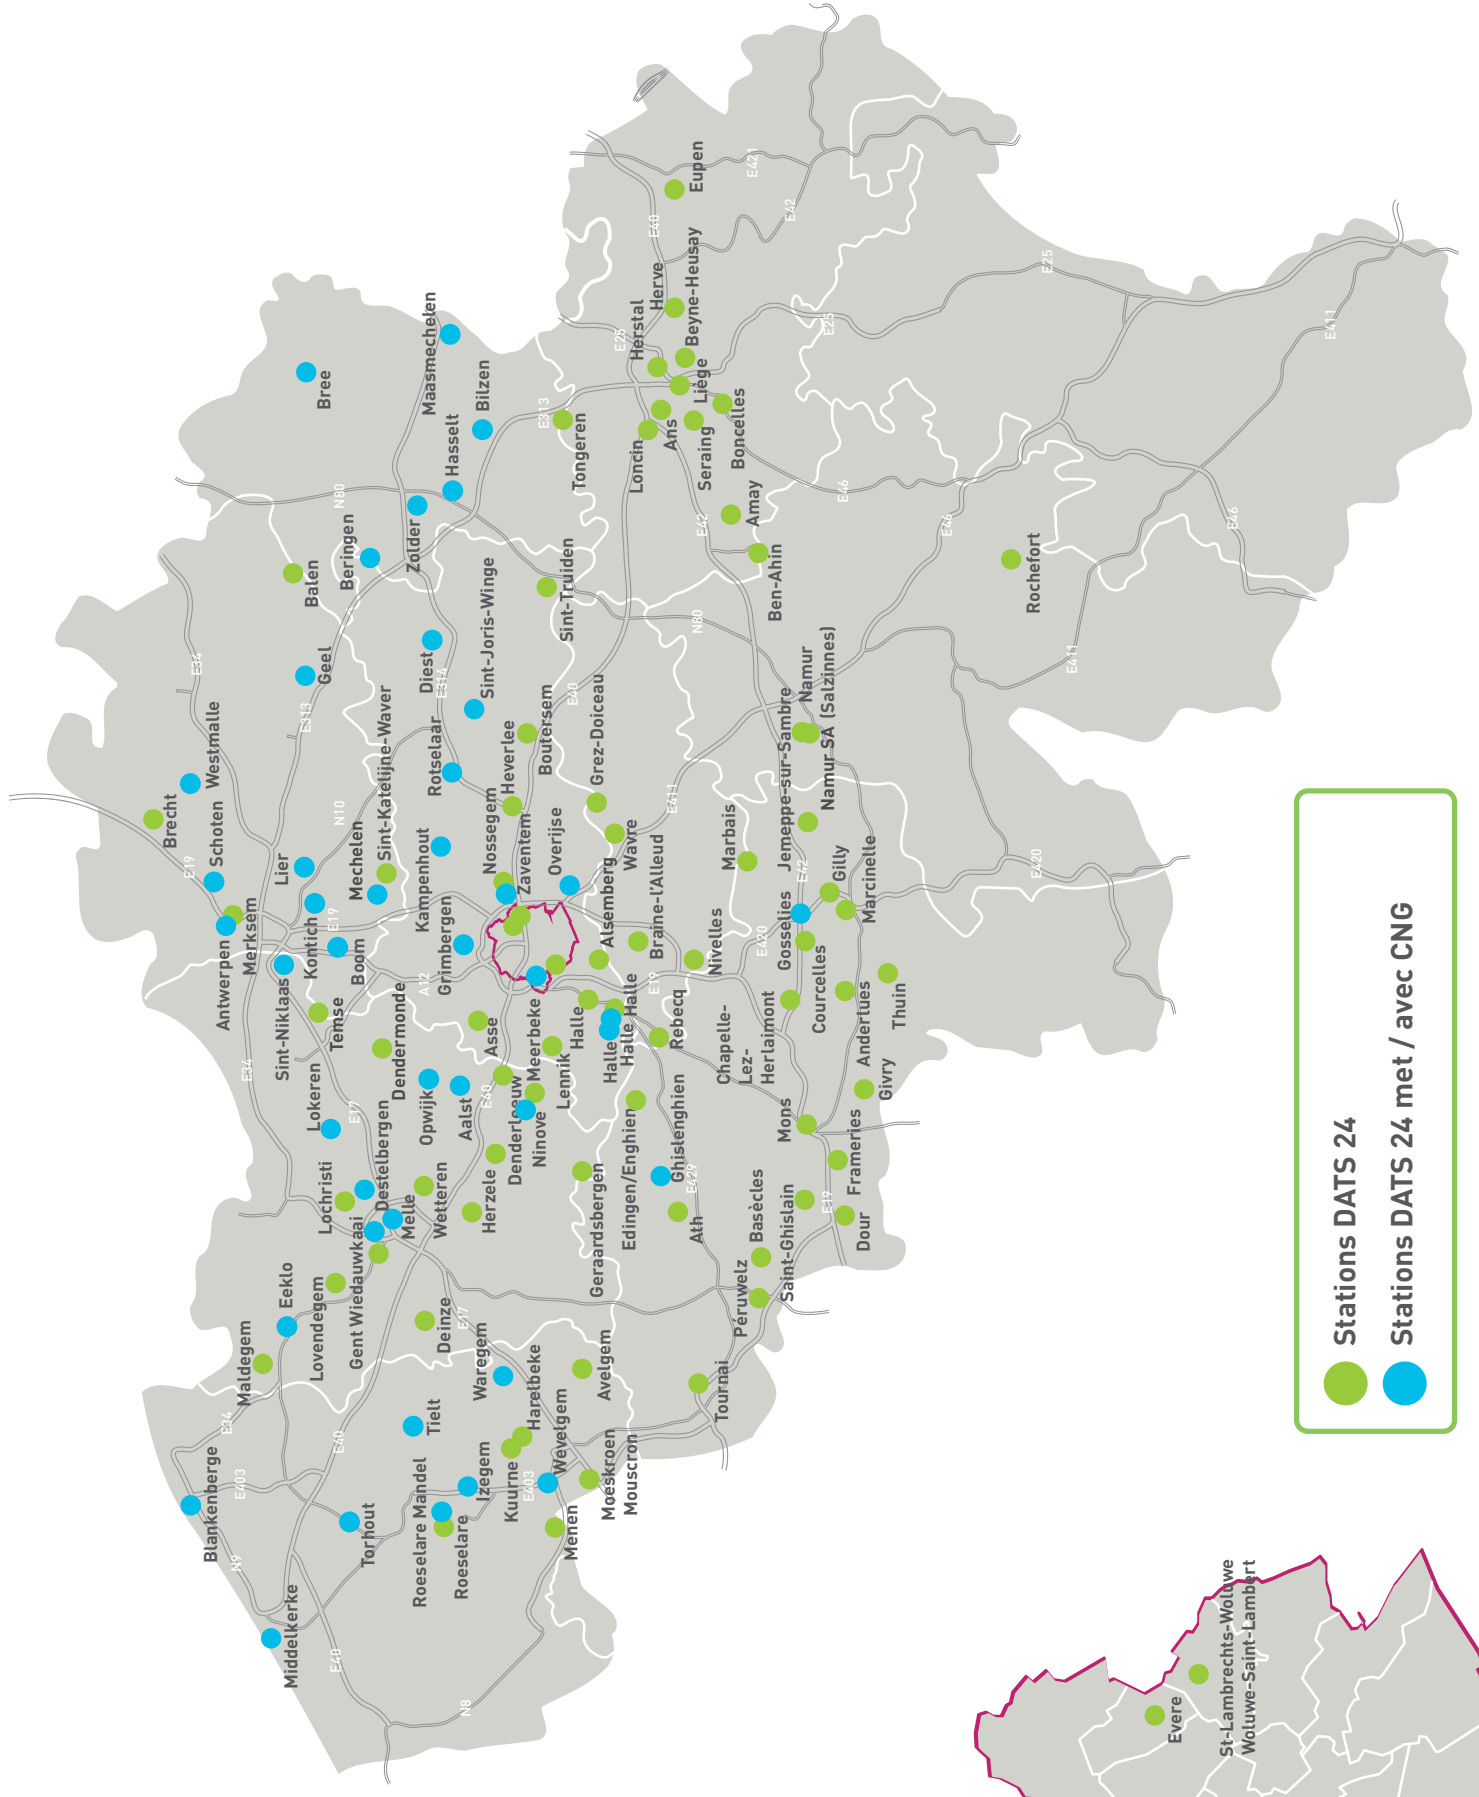

**OVERIJSE**  Colruyt,  Collect&Go  
Brusselsesteenweg 361, 3090 Overijse   

**PÉRUWELZ**  Colruyt,  Collect&Go  
Rue Neuve Chaussée 131, 7600 Péruwelz  

**REBECQ**  
Chaussée de Mons 27A, 1430 Rebecq

**ROCHFORT**  Colruyt,  Collect&Go  
Rue de Dinant 52, 5580 Rochefort

Antwerpsesteenweg 148, 2390 Westmalle

**WETTEREN**

Brusselsesteenweg 252, 9230 Wetteren

**WEVELGEM**

Kortrijkstraat 226, 8560 Wevelgem

**WOLUWE**

Vervloesemstraat 146, 1200 St-Lambrechts-Woluwe

**ZAVENTEM**

Leuvensesteenweg 500, 1930 Zaventem

**ZOLDER**

Meylandtlaan 116, 3550 Heusden Zolder

Hier tankt u hoogcalorisch CNG, in alle andere CNG-stations laagcalorisch.

U tankt bij DATS 24 standaard Super98, Euro95 en Diesel. In Antwerpen tankt u enkel CNG (aardgas voor voertuigen). Betalen doet u overal, en in dezelfde terminal, met de DATS 24-tankkaart, Bancontact en Maestro.

# BRUSSEL BRUXELLES

 Stations DATS 24 met / avec CNG

 Stations DATS 24 met